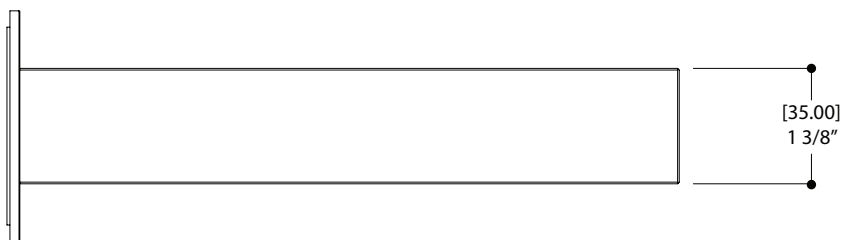

Aquabress ne peut pas être tenu responsable d'éventuelles omissions ou erreurs techniques ou typographiques contenues dans ce document et se réserve le droit d'y faire des changements sans préavis.

Dernière révision : 12/07/2022

aquabress.com