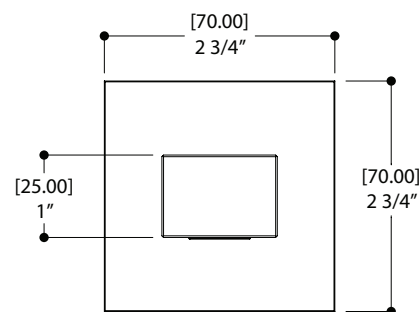

Aquabress ne peut pas être tenu responsable d'éventuelles omissions ou erreurs techniques ou typographiques contenues dans ce document et se réserve le droit d'y faire des changements sans préavis.

Dernière révision : 12/07/2022

aquabress.com