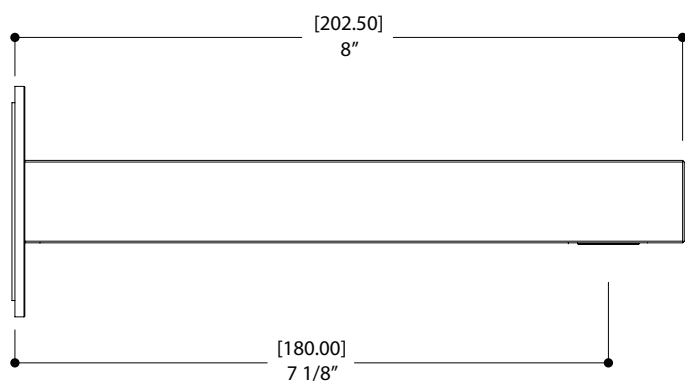

Aquabress ne peut pas être tenu responsable d'éventuelles omissions ou erreurs techniques ou typographiques contenues dans ce document et se réserve le droit d'y faire des changements sans préavis.

Dernière révision : 12/07/2022

aquabress.com