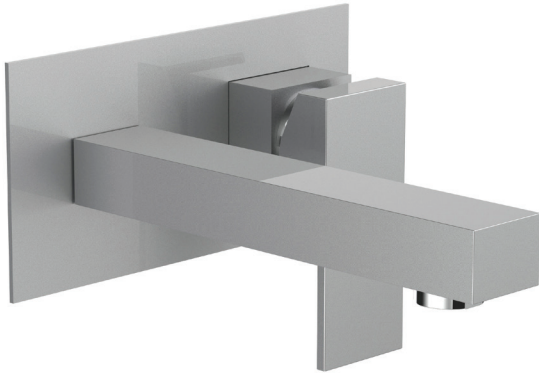

RIGA

#20729

robinet de lavabo mural

CARACTÉRISTIQUES

Laiton massif SANS PLOMB
 Aérateur encastré
 Jet d'eau aéré
 Mitigeur monocommande
 Cartouche en céramique
 Raccordements 1/2" femelle
 Débit résiduel: 1.5 gpm (5.7 L/min.)
 Drain pop-up à pression inclus
 Brut de valve inclus

FINIS

Chrome poli (pc)
 Electro black (ebk)

GARANTIE

Garantie limitée à vie sur toutes les cartouches ainsi que sur le fini en chrome poli. Toutes les autres composantes ont une garantie limitée de cinq (5) ans.

CODE & CONFORMITÉ

SPÉCIFICATIONS

Projection totale du bec : 7 11/16" Débit d'eau : 1.5 gpm (5.7 L/min)
 Projection CC du bec : 6 3/4"
 Hauteur totale : 3 9/16"