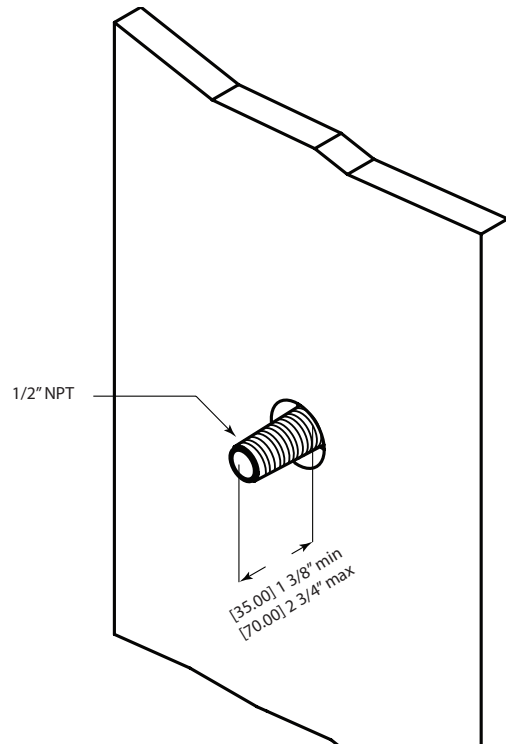

GENERAL DIMENSIONS DIMENSIONS GÉNÉRALES

INSTALLATION

1.

Preparing the wall

Prepare the tub spout connection using 1/2" NPT joint. A minimum of 35mm (1 3/8") and a maximum of 70mm (2 3/4") exceeding the finished wall is required.

Make sure that the hole in the wall is completely covered by the spout.

Préparation du mur

Préparer le receveur du bec de bain en utilisant un joint de 1/2" NPT de diamètre. Le tuyau doit excéder le mur fini d'au moins 35mm (1 3/8") et au maximum 70mm (2 3/4").

Il est important que le trou dans le mur soit complètement couvert par le bec de bain.

2.

Installing the tub spout

Screw the tub spout over the finish wall.

Installation du bec de bain

Viser le bec de bain sur le mur fini.