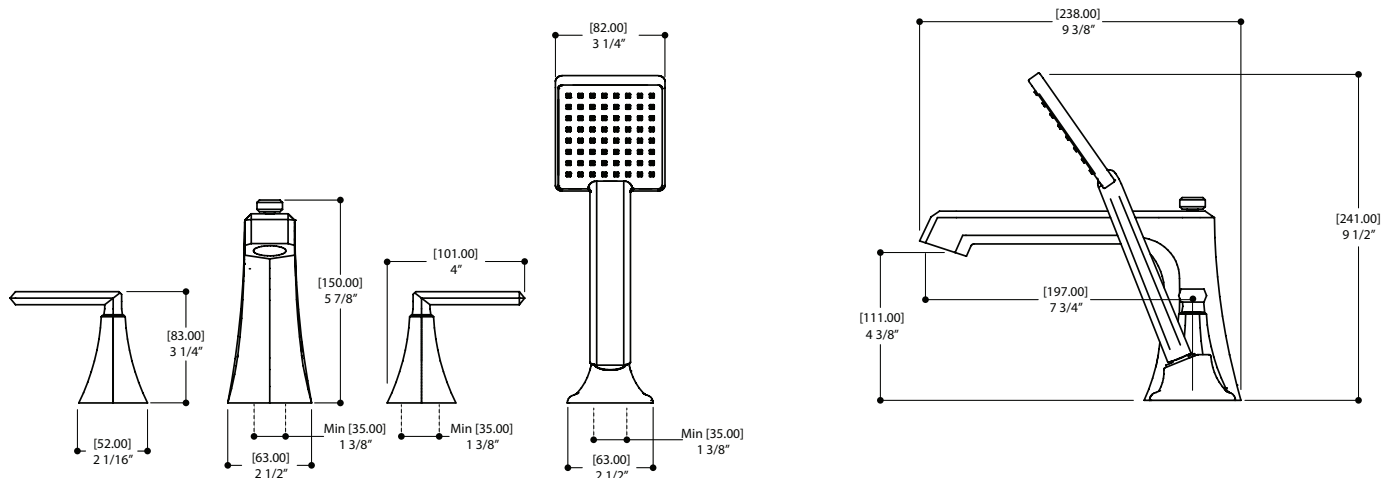

## CARACTÉRISTIQUES

Laiton massif  
 Débit d'eau aéré  
 Douchette de 7" à une fonction  
 Boyau tressé de 5' dissimulé  
 Déviateur à l'arrière du bec  
 Cartouche en céramique  
 Raccordement 3/4"

## SPÉCIFICATIONS

Projection totale du bec: 9 3/8"	Débit (bec): 10 gpm (38L/min)
Projection CC du bec: 7 3/4"	Débit (douchette): 1.5 gpm (5.7 L/min)
Hauteur totale bec: 5 7/8"	Perçage: 1 3/8"
Hauteur totale douchette: 9 1/2"	Épaisseur comptoir: 1 3/8"