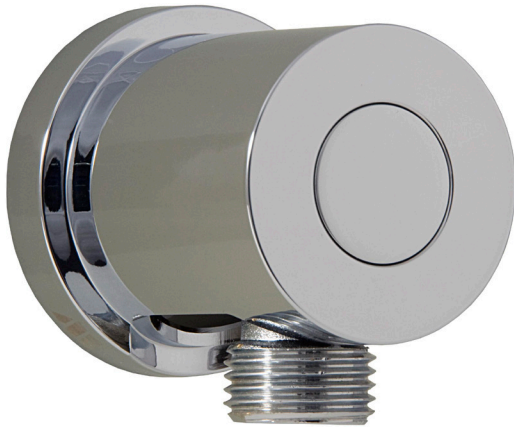

SORTIE MURALE RONDE

90734