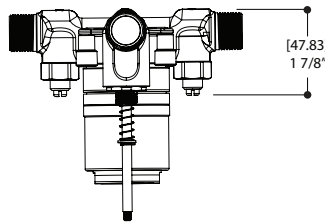

VIA DANTE

Systeme ThermOne bain / douche

#91726

CARACTÉRISTIQUES

Laiton massif
Entrées d'eau 1/2" mâle NPT/soudé ou PEX ou Wirsbo
Sortie d'eau 1/2" mâle NPT/soudé ou PEX ou Wirsbo (au dessus)
Sortie d'eau 1/2" mâle toujours NPT/soudé (en dessous)
Valves de service et clapets anti-retour
Capuchon d'essai
Déviateur inverseur
Débit d'eau : 5 gpm (18.9 L/m)

61266 PEX CONNECTION

61268 WB CONNECTION

VIA DANTE # 70332

garniture pour valve thermostatique ThermOne avec déviateur

CARACTÉRISTIQUES

Garniture rectangulaire
 Mitigeur monocommande
 Cartouche de céramique et poignée incluse
 Déviateur inverseur
 Brute de valve à pression équilibrée non-inclus

Min. [43.00] 1 11/16"
 Max. [67.00] 2 5/8"

RAIL DE DOUCHE ROND

90840

CARACTERISTIQUES

Rail rond de 31.5" avec support à douchette ajustable
Douchette ronde de 4.5" à trois jets (pluie, massage et brume)
Position de l'ancrage supérieur adaptable (CC maximum 29 1/2")
Boyaux de 5" double spirale flexible et anti-torsion
Débit d'eau: 1.75 gpm (7.5L/m)

Système d'ajustement innovateur de la garniture de finition de 5/8" à l'installation du coude de raccordement
 Entrée d'eau 1/2" femelle NPT

FINIS

Chrome poli (pc)

GARANTIE

Garantie limitée à vie sur le fini en chrome poli. Toutes les autres composantes ont une garantie limitée de cinq (5) ans.