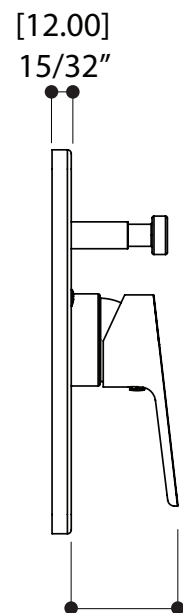

VIA DANTE

Systeme ThermOne bain / douche

#91726

CARACTÉRISTIQUES

Laiton massif
Entrées d'eau 1/2" mâle NPT/soudé ou PEX ou Wirsbo
Sortie d'eau 1/2" mâle NPT/soudé ou PEX ou Wirsbo (au dessus)
Sortie d'eau 1/2" mâle toujours NPT/soudé (en dessous)
Valves de service et clapets anti-retour
Capuchon d'essai
Déviateur inverseur
Débit d'eau : 5 gpm (18.9 L/m)

61266 PEX CONNECTION

61268 WB CONNECTION

VIA DANTE # 70332

garniture pour valve thermostatique ThermOne avec déviateur

CARACTÉRISTIQUES

Garniture rectangulaire
 Mitigeur monocommande
 Cartouche de céramique et poignée incluse
 Déviateur inverseur
 Brute de valve à pression équilibrée non-inclus

Min. [43.00] 1 11/16"
 Max. [67.00] 2 5/8"

RAIL DE DOUCHE ROND

90840

CARACTERISTIQUES

Rail rond de 31.5" avec support à douchette ajustable
Douchette ronde de 4.5" à trois jets (pluie, massage et brume)
Position de l'ancrage supérieur adaptable (CC maximum 29 1/2")
Boyaux de 5" double spirale flexible et anti-torsion
Débit d'eau: 1.75 gpm (7.5L/m)

CODE & CONFORMITÉ

BEC DE BAIN ROND

90870

CARACTÉRISTIQUES

Bec de bain rond sans déviateur
Laiton massif
Raccordement 1/2" femelle NPT

FINIS

Chrome poli (pc)

GARANTIE