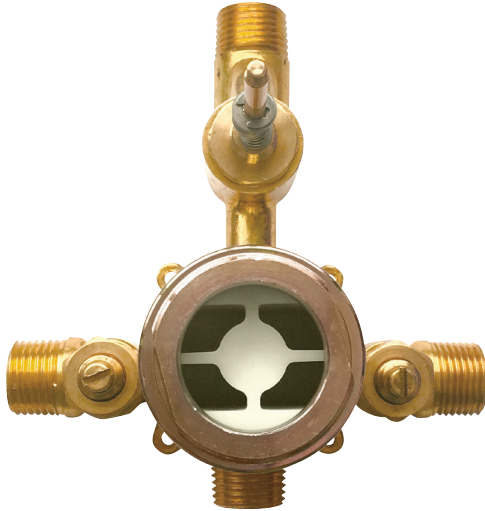

VIA DANTE

Systeme ThermOne bain / douche

#91726

CARACTÉRISTIQUES

Laiton massif
Entrées d'eau 1/2" mâle NPT/soudé ou PEX ou Wirsbo
Sortie d'eau 1/2" mâle NPT/soudé ou PEX ou Wirsbo (au dessus)
Sortie d'eau 1/2" mâle toujours NPT/soudé (en dessous)
Valves de service et clapets anti-retour
Capuchon d'essai
Déviateur inverseur
Débit d'eau : 5 gpm (18.9 L/m)

61266 PEX CONNECTION

61268 WB CONNECTION

VIA DANTE # 70332

garniture pour valve thermostatique ThermOne avec déviateur

CARACTÉRISTIQUES

Garniture rectangulaire
 Mitigeur monocommande
 Cartouche de céramique et poignée incluse
 Déviateur inverseur
 Brute de valve à pression équilibrée non-inclus

Min. [43.00] 1 11/16"
 Max. [67.00] 2 5/8"

RAIL DE DOUCHE ROND

90840

CARACTERISTIQUES

Rail rond de 31.5" avec support à douchette ajustable
Douchette ronde de 4.5" à trois jets (pluie, massage et brume)
Position de l'ancrage supérieur adaptable (CC maximum 29 1/2")
Boyaux de 5" double spirale flexible et anti-torsion
Débit d'eau: 1.75 gpm (7.5L/m)

CODE & CONFORMITÉ

BEC DE BAIN ROND

90870

CARACTÉRISTIQUES

Bec de bain rond sans déviateur
Laiton massif
Raccordement 1/2" femelle NPT

FINIS

Chrome poli (pc)

GARANTIE