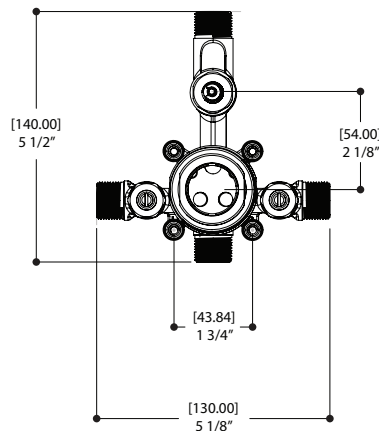

VIA DANTE

Systeme ThermOne bain / douche

#91726

CARACTÉRISTIQUES

Laiton massif
Entrées d'eau 1/2" mâle NPT/soudé ou PEX ou Wirsbo
Sortie d'eau 1/2" mâle NPT/soudé ou PEX ou Wirsbo (au dessus)
Sortie d'eau 1/2" mâle toujours NPT/soudé (en dessous)
Valves de service et clapets anti-retour
Capuchon d'essai
Déviateur inverseur
Débit d'eau : 5 gpm (18.9 L/m)

61266 PEX CONNECTION

61268 WB CONNECTION

VIA DANTE # 70332

garniture pour valve thermostatique ThermOne avec déviateur

CARACTÉRISTIQUES

Garniture rectangulaire
 Mitigeur monocommande
 Cartouche de céramique et poignée incluse
 Déviateur inverseur
 Brute de valve à pression équilibrée non-inclus

Min. [43.00] 1 11/16"
 Max. [67.00] 2 5/8"

RAIL DE DOUCHE ROND

90840

CARACTERISTIQUES

Rail rond de 31.5" avec support à douchette ajustable
Douchette ronde de 4.5" à trois jets (pluie, massage et brume)
Position de l'ancrage supérieur adaptable (CC maximum 29 1/2")
Boyaux de 5" double spirale flexible et anti-torsion
Débit d'eau: 1.75 gpm (7.5L/m)

CODE & CONFORMITÉ

BEC DE BAIN ROND

90870

CARACTÉRISTIQUES

Bec de bain rond sans déviateur
Laiton massif
Raccordement 1/2" femelle NPT

FINIS

Chrome poli (pc)

GARANTIE