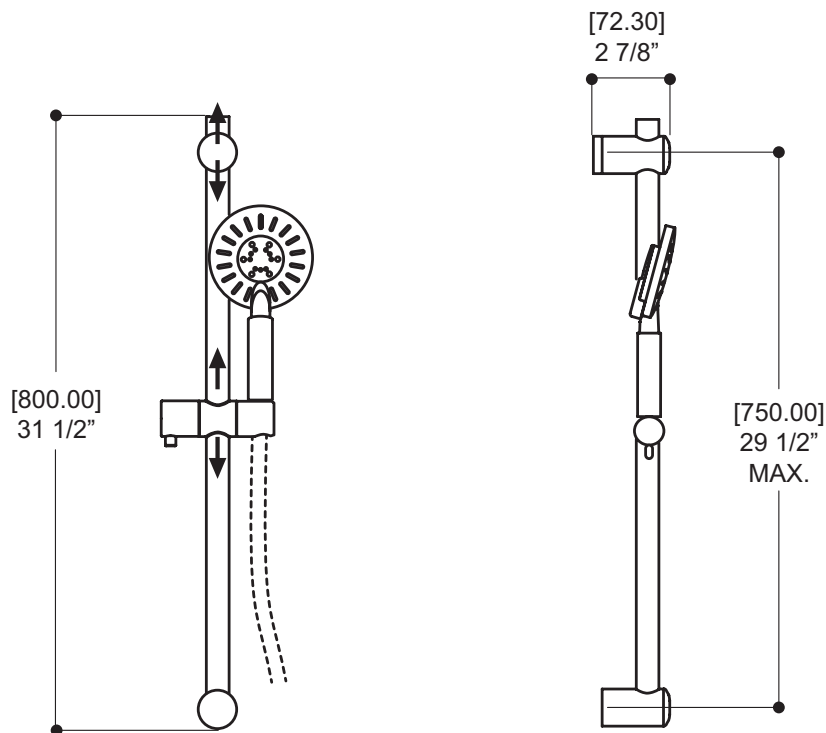

CODE & CONFORMITÉ