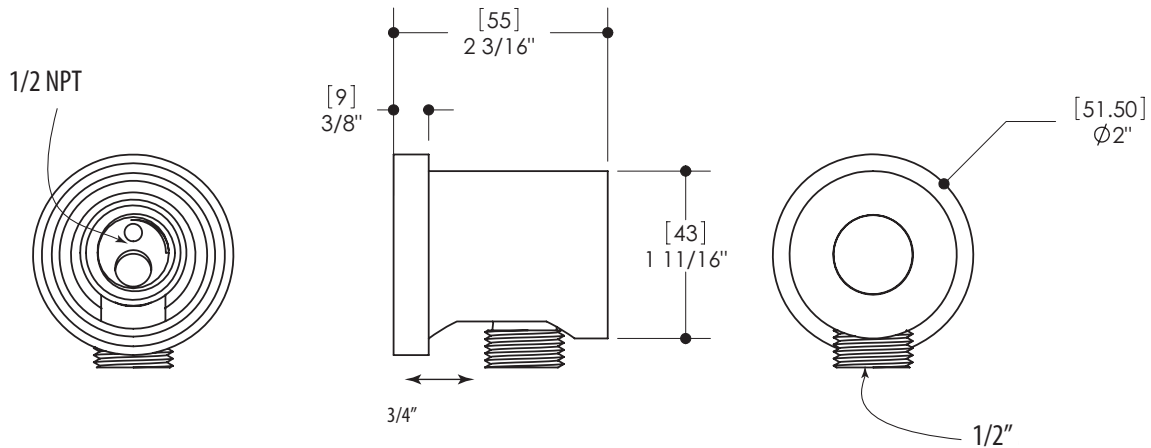

Min. [43.00] 1 11/16"
 Max. [67.00] 2 5/8"

RAIL DE DOUCHE ROND

90840

CARACTERISTIQUES

Rail rond de 31.5" avec support à douchette ajustable
Douchette ronde de 4.5" à trois jets (pluie, massage et brume)
Position de l'ancrage supérieur adaptable (CC maximum 29 1/2")
Boyaux de 5" double spirale flexible et anti-torsion
Débit d'eau: 1.75 gpm (7.5L/m)

Système d'ajustement innovateur de la garniture de finition de 5/8" à l'installation du coude de raccordement
 Entrée d'eau 1/2" femelle NPT

FINIS

Chrome poli (pc)

GARANTIE

Garantie limitée à vie sur le fini en chrome poli. Toutes les autres composantes ont une garantie limitée de cinq (5) ans.

CODE & CONFORMITÉ

BEC DE BAIN ROND

90870

CARACTÉRISTIQUES

Bec de bain rond sans déviateur
Laiton massif
Raccordement 1/2" femelle NPT

FINIS

Chrome poli (pc)

GARANTIE