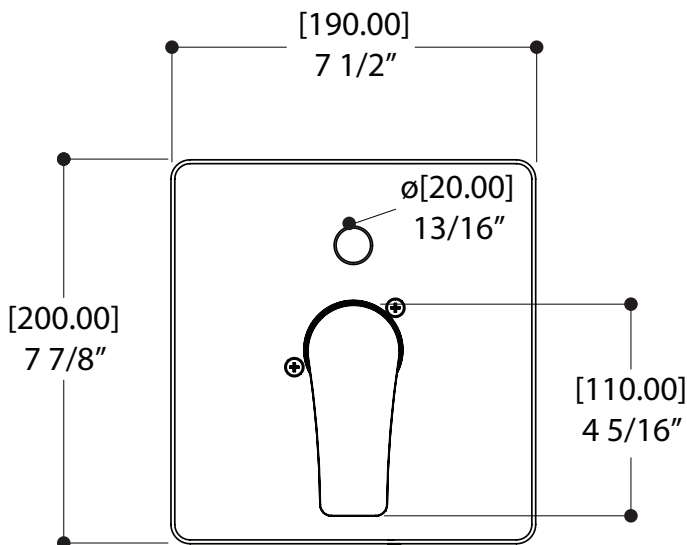

VIA DANTE

Systeme ThermOne bain / douche

#91726

CARACTÉRISTIQUES

Laiton massif
Entrées d'eau 1/2" mâle NPT/soudé ou PEX ou Wirsbo
Sortie d'eau 1/2" mâle NPT/soudé ou PEX ou Wirsbo (au dessus)
Sortie d'eau 1/2" mâle toujours NPT/soudé (en dessous)
Valves de service et clapets anti-retour
Capuchon d'essai
Déviateur inverseur
Débit d'eau : 5 gpm (18.9 L/m)

Min. [43.00] 1 11/16"
 Max. [67.00] 2 5/8"

RAIL DE DOUCHE ROND

90840

CARACTERISTIQUES

Rail rond de 31.5" avec support à douchette ajustable
Douchette ronde de 4.5" à trois jets (pluie, massage et brume)
Position de l'ancrage supérieur adaptable (CC maximum 29 1/2")
Boyaux de 5" double spirale flexible et anti-torsion
Débit d'eau: 1.75 gpm (7.5L/m)

Système d'ajustement innovateur de la garniture de finition de 5/8" à l'installation du coude de raccordement
 Entrée d'eau 1/2" femelle NPT

FINIS

Chrome poli (pc)

GARANTIE

Garantie limitée à vie sur le fini en chrome poli. Toutes les autres composantes ont une garantie limitée de cinq (5) ans.

CODE & CONFORMITÉ

BEC DE BAIN ROND

90870

CARACTÉRISTIQUES

Bec de bain rond sans déviateur
Laiton massif
Raccordement 1/2" femelle NPT

FINIS

Chrome poli (pc)

GARANTIE