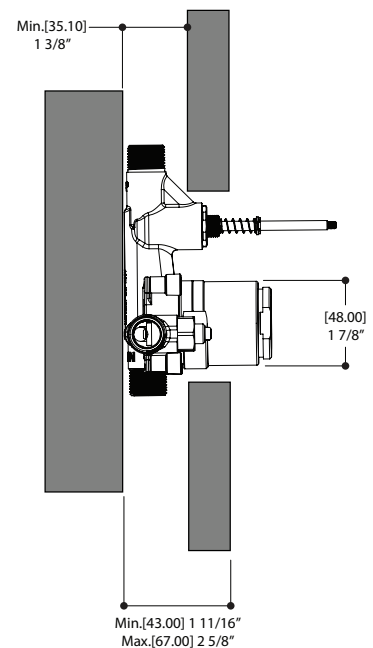

VIA DANTE

Systeme ThermOne bain / douche

#91726

CARACTÉRISTIQUES

Laiton massif
Entrées d'eau 1/2" mâle NPT/soudé ou PEX ou Wirsbo
Sortie d'eau 1/2" mâle NPT/soudé ou PEX ou Wirsbo (au dessus)
Sortie d'eau 1/2" mâle toujours NPT/soudé (en dessous)
Valves de service et clapets anti-retour
Capuchon d'essai
Déviateur inverseur
Débit d'eau : 5 gpm (18.9 L/m)

61266 PEX CONNECTION

61268 WB CONNECTION

VIA DANTE # 70332

garniture pour valve thermostatique ThermOne avec déviateur

CARACTÉRISTIQUES

Garniture rectangulaire
 Mitigeur monocommande
 Cartouche de céramique et poignée incluse
 Déviateur inverseur
 Brute de valve à pression équilibrée non-inclus

Min. [43.00] 1 11/16"
 Max. [67.00] 2 5/8"

RAIL DE DOUCHE ROND

90840

CARACTERISTIQUES

Rail rond de 31.5" avec support à douchette ajustable
Douchette ronde de 4.5" à trois jets (pluie, massage et brume)
Position de l'ancrage supérieur adaptable (CC maximum 29 1/2")
Boyaux de 5" double spirale flexible et anti-torsion
Débit d'eau: 1.75 gpm (7.5L/m)

CODE & CONFORMITÉ

BEC DE BAIN ROND

90870

CARACTÉRISTIQUES

Bec de bain rond sans déviateur
Laiton massif
Raccordement 1/2" femelle NPT

FINIS

Chrome poli (pc)

GARANTIE