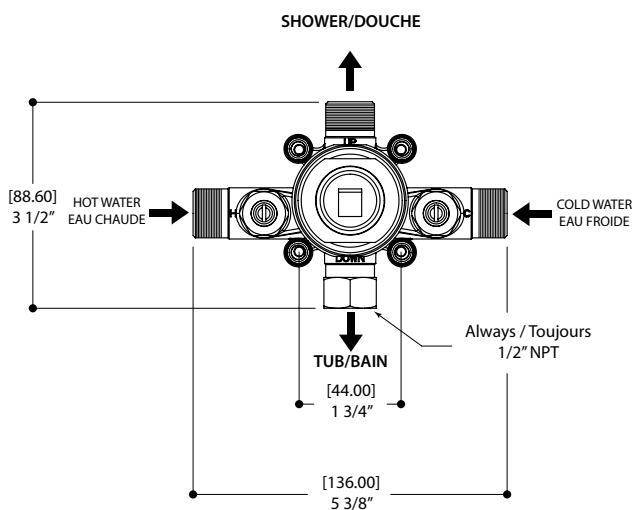

# BATON ROUGE

Systeme de douche Retro-Up ThermOne

#91585

### CARACTÉRISTIQUES

Laiton massif  
Valves de service et clapets anti-retour  
Thermostatiquement limitée sous 42° C

Débit d'eau : 4.5 gpm (17 L/m) à 45psi

### CARACTERISTIQUES

Rail rond de 32" avec projection de 17"  
 Laiton massif  
 Support à douchette ajustable  
 Tête de pluie ronde de 9"  
 Douchette ronde à trois jets (pluie, massage et brume)  
 Boyau de 5' double spirale en acier inox et anti-torsion  
 Entrée d'eau 1/2" femelle - NPT dans la position du haut  
 Permet de moderniser facilement une installation standard