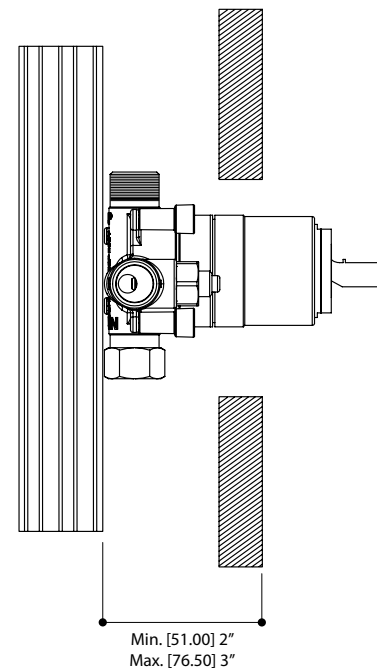

### CARACTÉRISTIQUES

Laiton massif  
Valves de service et clapets anti-retour  
Thermostatiquement limitée sous 42° C

Débit d'eau : 4.5 gpm (17 L/m) à 45psi