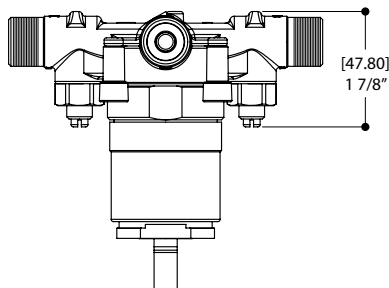

CARACTÉRISTIQUES

Laiton massif
Valves de service et clapets anti-retour
Thermostatiquement limitée sous 42° C

Débit d'eau : 4.5 gpm (17 L/m) à 45psi

GARANTIE

Garantie limitée à vie sur toutes les cartouches ainsi que sur le fini en chrome poli. Toutes les autres composantes ont une garantie limitée de cinq (5) ans.

61234 RACCORDEMENT NPT

- Entrées d'eau 1/2" mâle - NPT/soudé
- Sorties d'eau 1/2" mâle - NPT/soudé

61236 RACCORDEMENT PEX

- Entrées et sortie d'eau supérieur 1/2" mâle - PEX
- Sorties d'eau inférieur 1/2" mâle - NPT/soudé

61238 RACCORDEMENT WB

- Entrées et sortie d'eau supérieur 1/2" mâle - WB
- Sorties d'eau inférieur 1/2" mâle - NPT/soudé