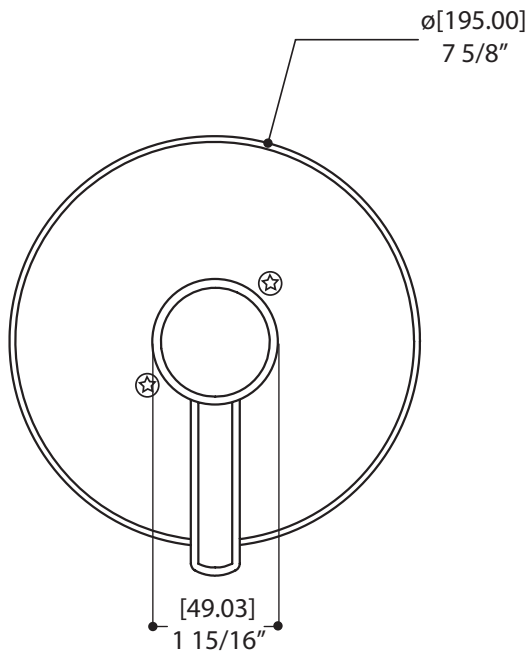

CODE & CONFORMITÉ