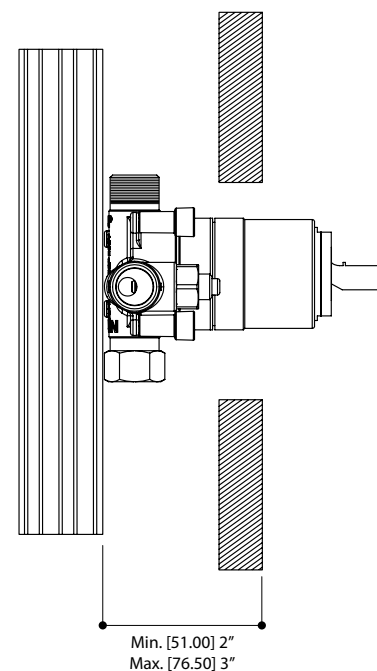

#### 61234 RACCORDEMENT NPT

- Entrées d'eau 1/2" mâle - NPT/soudé
- Sorties d'eau 1/2" mâle - NPT/soudé

#### 61236 RACCORDEMENT PEX

- Entrées et sortie d'eau supérieur 1/2" mâle - PEX
- Sorties d'eau inférieur 1/2" mâle - NPT/soudé

#### 61238 RACCORDEMENT WB

- Entrées et sortie d'eau supérieur 1/2" mâle - WB
- Sorties d'eau inférieur 1/2" mâle - NPT/soudé