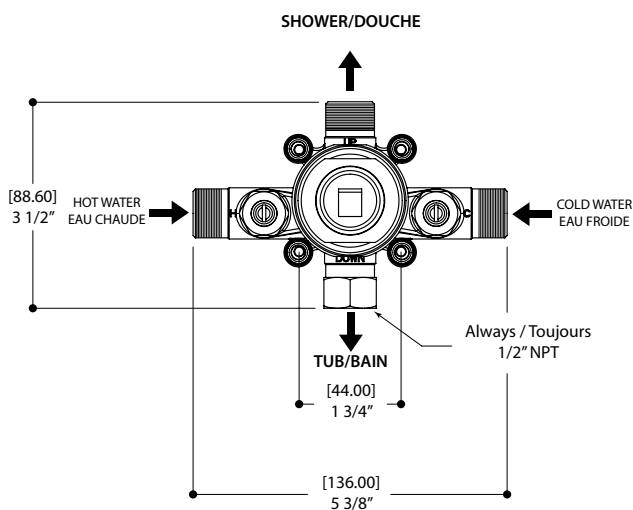

## Systeme de douche Retro-Up ThermOne

#91485

### CARACTÉRISTIQUES

Laiton massif  
Valves de service et clapets anti-retour  
Thermostatiquement limitée sous 42° C

Débit d'eau : 4.5 gpm (17 L/m) à 45psi

### CARACTERISTIQUES

Rail rond de 32" avec projection de 17"  
 Laiton massif  
 Support à douchette ajustable  
 Tête de pluie ronde de 9"  
 Douchette ronde à trois jets (pluie, massage et brume)  
 Boyau de 5' double spirale en acier inox et anti-torsion  
 Entrée d'eau 1/2" femelle - NPT dans la position du haut  
 Permet de moderniser facilement une installation standard