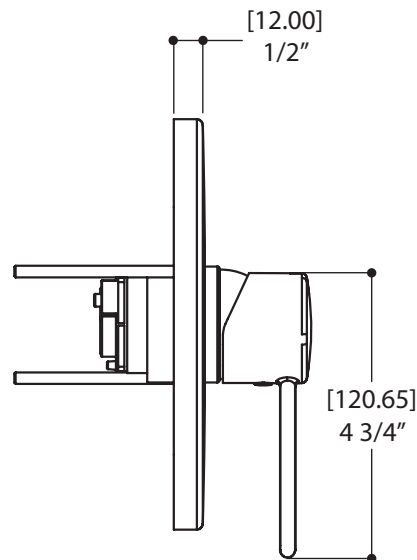

CODE & CONFORMITÉ