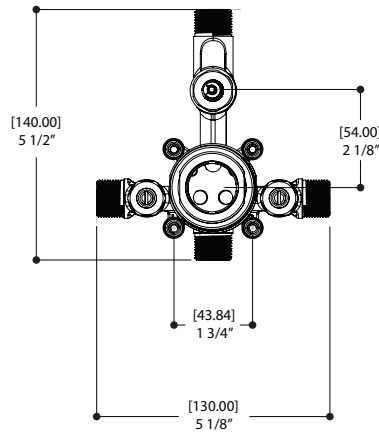

CODE & CONFORMITÉ