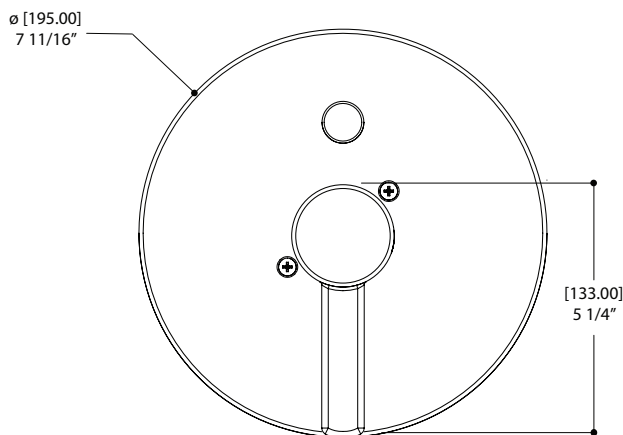

CODE & CONFORMITÉ