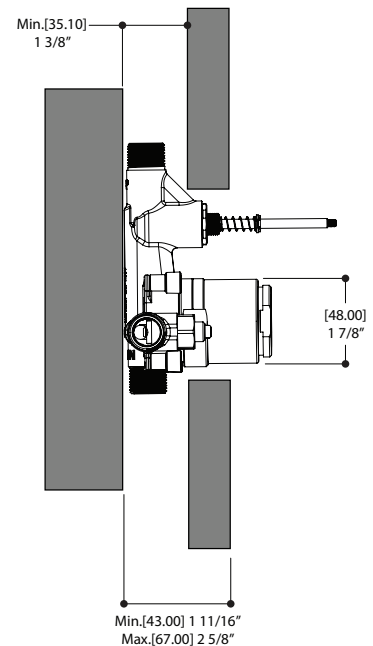

CODE & CONFORMITÉ