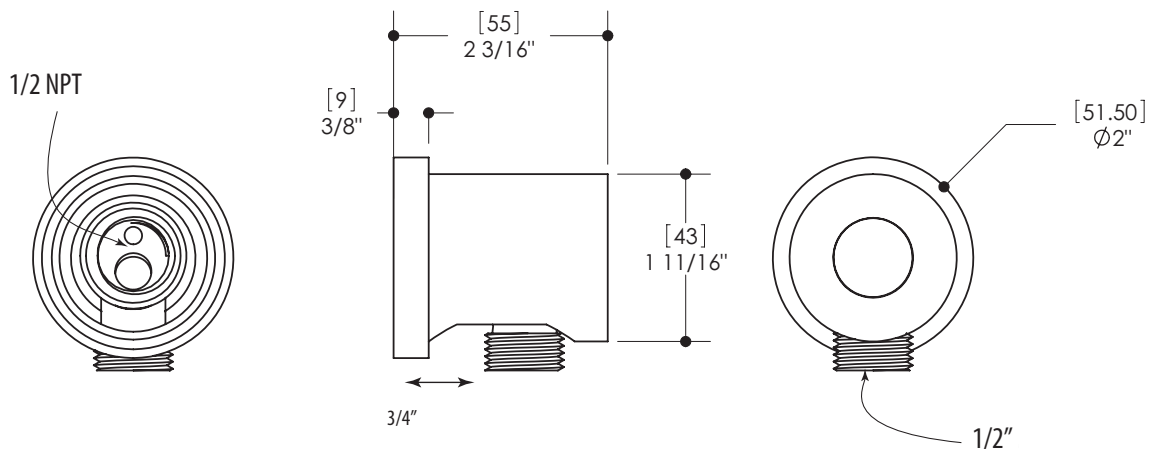

CODE & CONFORMITÉ