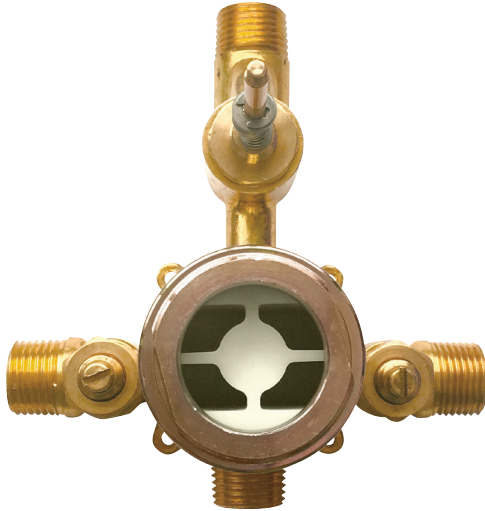

## Système ThermOne bain / douche

#91426

## CARACTÉRISTIQUES

Laiton massif  
Entrées d'eau 1/2" mâle NPT/soudé ou PEX ou Wirsbo  
Sortie d'eau 1/2" mâle NPT/soudé ou PEX ou Wirsbo (au dessus)  
Sortie d'eau 1/2" mâle toujours NPT/soudé (en dessous)  
Valves de service et clapets anti-retour  
Capuchon d'essai  
Déviateur inverseur  
Débit d'eau : 5 gpm (18.9 L/m)

## CARACTÉRISTIQUES

Cartouche thermostatique est pré-réglée pour ne jamais excéder 42°C/108°F  
 Contrôle du volume et de la température en soulevant et pivotant le levier mono commande  
 Technologie Thermo-Dry évite tout risque de contamination croisée de l'eau chaude avec l'eau froide  
 Déviateur inverseur  
 Valve non-incluse

### CARACTERISTIQUES

Rail rond de 31.5" avec support à douchette ajustable  
 Douchette ronde de 4.5" à trois jets (pluie, massage et brume)  
 Position de l'ancrage supérieur adaptable (CC maximum 29 1/2")  
 Boyau de 5" double spirale flexible et anti-torsion  
 Débit d'eau: 1.75 gpm (7.5L/m)