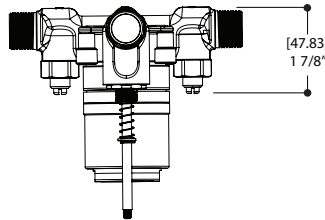

CODE & CONFORMITÉ