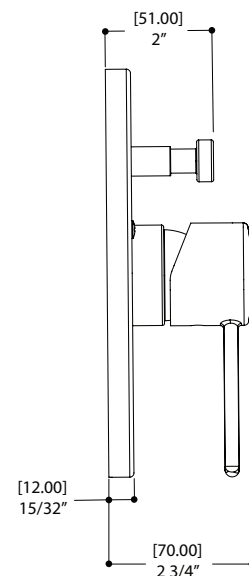

CODE & CONFORMITÉ