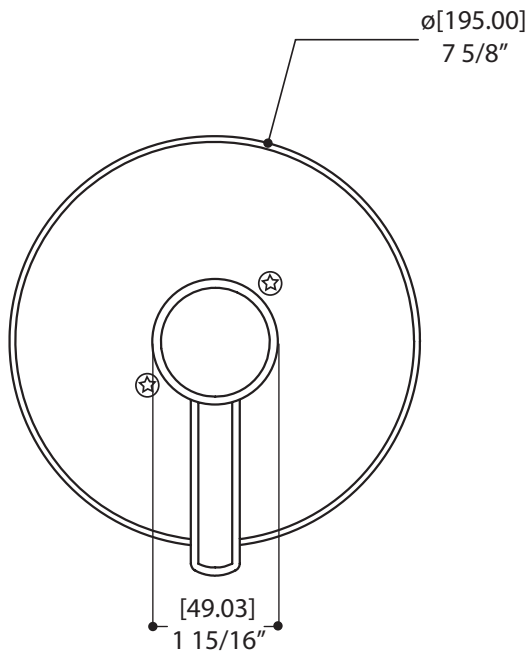

61234 RACCORDEMENT NPT

- Entrées d'eau 1/2" mâle - NPT/soudé
- Sorties d'eau 1/2" mâle - NPT/soudé

61236 RACCORDEMENT PEX

- Entrées et sortie d'eau supérieur 1/2" mâle - PEX
- Sorties d'eau inférieur 1/2" mâle - NPT/soudé

61238 RACCORDEMENT WB

- Entrées et sortie d'eau supérieur 1/2" mâle - WB
- Sorties d'eau inférieur 1/2" mâle - NPT/soudé

CIRCO # 40231

garniture ThermOne pour valves #61234 - #61236 - #61238

CARACTÉRISTIQUES

RAIL DE DOUCHE ROND

90840

CARACTERISTIQUES

Rail rond de 31.5" avec support à douchette ajustable
Douchette ronde de 4.5" à trois jets (pluie, massage et brume)
Position de l'ancrage supérieur adaptable (CC maximum 29 1/2")
Boyaux de 5" double spirale flexible et anti-torsion
Débit d'eau: 1.75 gpm (7.5L/m)

Système d'ajustement innovateur de la garniture de finition de 5/8" à l'installation du coude de raccordement
 Entrée d'eau 1/2" femelle NPT

FINIS

Chrome poli (pc)

GARANTIE

Garantie limitée à vie sur le fini en chrome poli. Toutes les autres composantes ont une garantie limitée de cinq (5) ans.