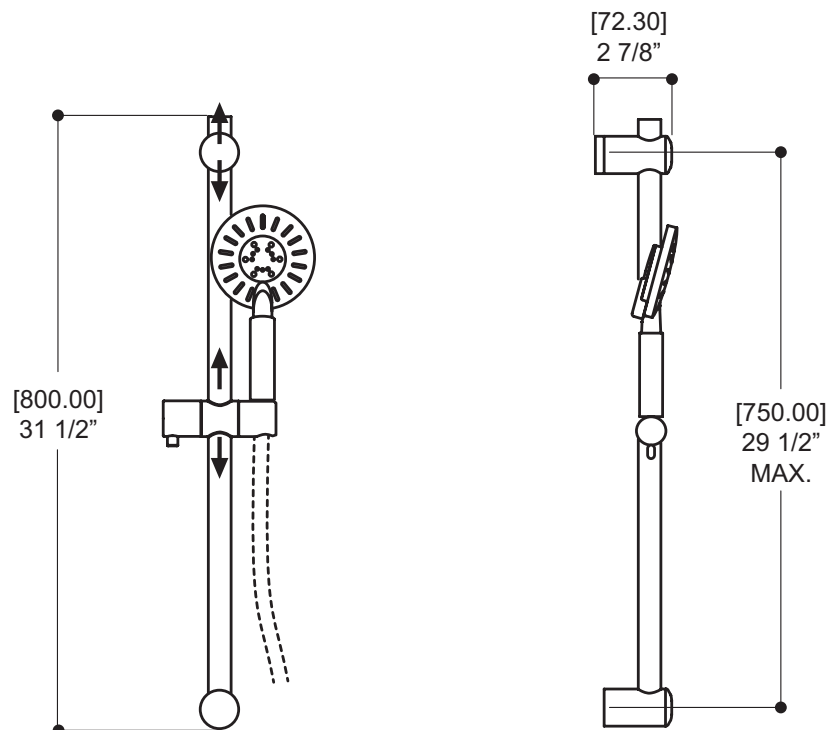

CODE & CONFORMITÉ