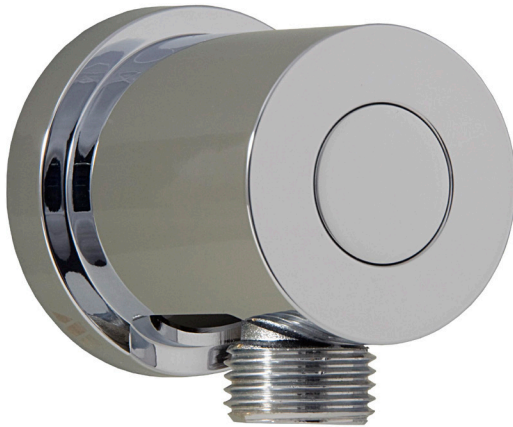

RAIL DE DOUCHE ROND

90840

CARACTERISTIQUES

Rail rond de 31.5" avec support à douchette ajustable
Douchette ronde de 4.5" à trois jets (pluie, massage et brume)
Position de l'ancrage supérieur adaptable (CC maximum 29 1/2")
Boyaux de 5" double spirale flexible et anti-torsion
Débit d'eau: 1.75 gpm (7.5L/m)

FINIS

Chrome poli (pc)

GARANTIE

Garantie limitée à vie sur le fini en chrome poli. Toutes les autres composantes ont une garantie limitée de cinq (5) ans.

CODE & CONFORMITÉ

SORTIE MURALE RONDE

90734

CARACTÉRISTIQUES

Système d'ajustement innovateur de la garniture de finition de 5/8" à l'installation du coude de raccordement
 Entrée d'eau 1/2" femelle NPT

FINIS

Chrome poli (pc)

GARANTIE

Garantie limitée à vie sur le fini en chrome poli. Toutes les autres composantes ont une garantie limitée de cinq (5) ans.