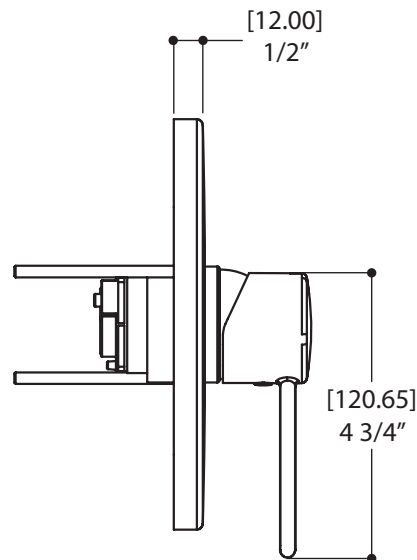

61238 RACCORDEMENT WB

- Entrées et sortie d'eau supérieur 1/2" mâle - WB
- Sorties d'eau inférieur 1/2" mâle - NPT/soudé

CIRCO # 40231

garniture ThermOne pour valves #61234 - #61236 - #61238

CARACTÉRISTIQUES

Cartouche thermostatique est pré-réglée pour ne jamais excéder 42°C/108°F
 Contrôle du volume et de la température en soulevant et pivotant le levier mono commande
 Technologie Thermo-Dry évite tout risque de contamination croisée de l'eau chaude avec l'eau froide
 Valve non-incluse

RAIL DE DOUCHE ROND

90840

CARACTERISTIQUES

Rail rond de 31.5" avec support à douchette ajustable
Douchette ronde de 4.5" à trois jets (pluie, massage et brume)
Position de l'ancrage supérieur adaptable (CC maximum 29 1/2")
Boyaux de 5" double spirale flexible et anti-torsion
Débit d'eau: 1.75 gpm (7.5L/m)