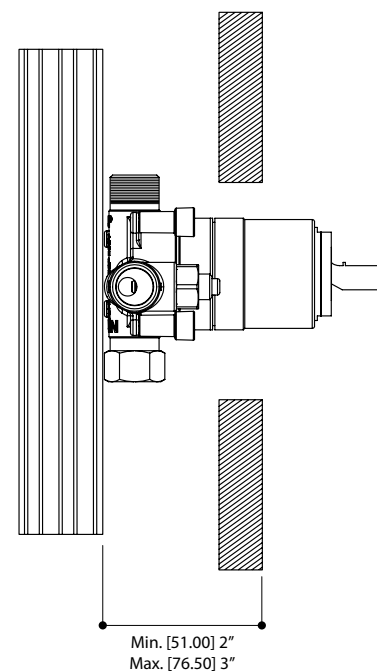

61234 RACCORDEMENT NPT

- Entrées d'eau 1/2" mâle - NPT/soudé
- Sorties d'eau 1/2" mâle - NPT/soudé

61236 RACCORDEMENT PEX

- Entrées et sortie d'eau supérieur 1/2" mâle - PEX
- Sorties d'eau inférieur 1/2" mâle - NPT/soudé

61238 RACCORDEMENT WB

- Entrées et sortie d'eau supérieur 1/2" mâle - WB
- Sorties d'eau inférieur 1/2" mâle - NPT/soudé

CIRCO # 40231

garniture ThermOne pour valves #61234 - #61236 - #61238

CARACTÉRISTIQUES

Cartouche thermostatique est pré-réglée pour ne jamais excéder 42°C/108°F
 Contrôle du volume et de la température en soulevant et pivotant le levier mono commande
 Technologie Thermo-Dry évite tout risque de contamination croisée de l'eau chaude avec l'eau froide
 Valve non-incluse

RAIL DE DOUCHE ROND

90840

CARACTERISTIQUES

Rail rond de 31.5" avec support à douchette ajustable
Douchette ronde de 4.5" à trois jets (pluie, massage et brume)
Position de l'ancrage supérieur adaptable (CC maximum 29 1/2")
Boyaux de 5" double spirale flexible et anti-torsion
Débit d'eau: 1.75 gpm (7.5L/m)