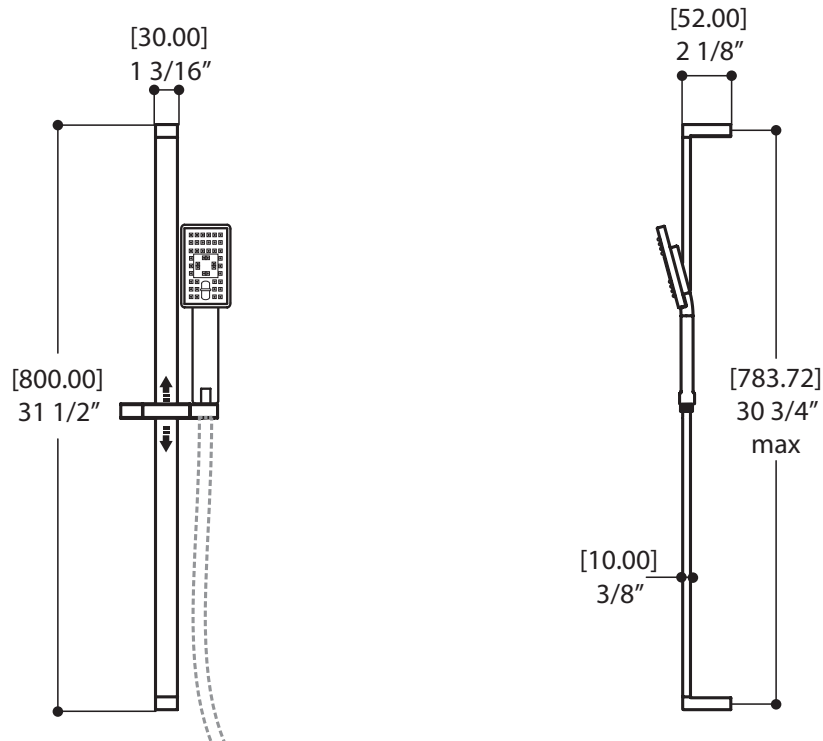

RAIL DE DOUCHE CARRÉ

#90841

CARACTÉRISTIQUES

Rail carré de 31.5" avec support à douchette ajustable
Douchette rectangulaire à trois jets (pluie, pluie/massage et massage)

Boyau de 5' double spirale et anti-torsion

CODE & CONFORMITÉ

SORTIE MURALE CARRÉE

#90735

CARACTÉRISTIQUES

Système d'ajustement innovateur de la garniture de finition 5/8" à l'installation du coude de raccordement
 Entrée d'eau 1/2" femelle NPT

FINIS