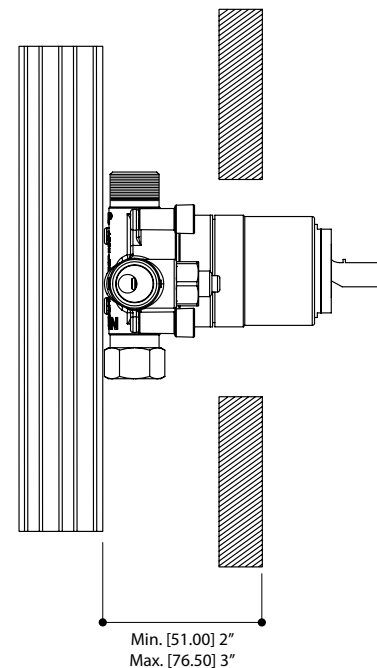

61234 RACCORDEMENT NPT

- Entrées d'eau 1/2" mâle - NPT/soudé
- Sorties d'eau 1/2" mâle - NPT/soudé

61236 RACCORDEMENT PEX

- Entrées et sortie d'eau supérieur 1/2" mâle - PEX
- Sorties d'eau inférieur 1/2" mâle - NPT/soudé

61238 RACCORDEMENT WB

- Entrées et sortie d'eau supérieur 1/2" mâle - WB
- Sorties d'eau inférieur 1/2" mâle - NPT/soudé

MISTO # 30232

garniture ThermOne pour valves #61234 - #61236 - #61238

CARACTÉRISTIQUES

Cartouche thermostatique est pré-réglée pour ne jamais excéder 42°C/108°F
 Contrôle du volume et de la température en soulevant et pivotant le levier mono commande
 Technologie Thermo-Dry évite tout risque de contamination croisée de l'eau chaude avec l'eau froide
 Valve non-incluse

RAIL DE DOUCHE CARRÉ

#90841

CARACTÉRISTIQUES

Rail carré de 31.5" avec support à douchette ajustable
Douchette rectangulaire à trois jets (pluie, pluie/massage et massage)

Boyau de 5' double spirale et anti-torsion