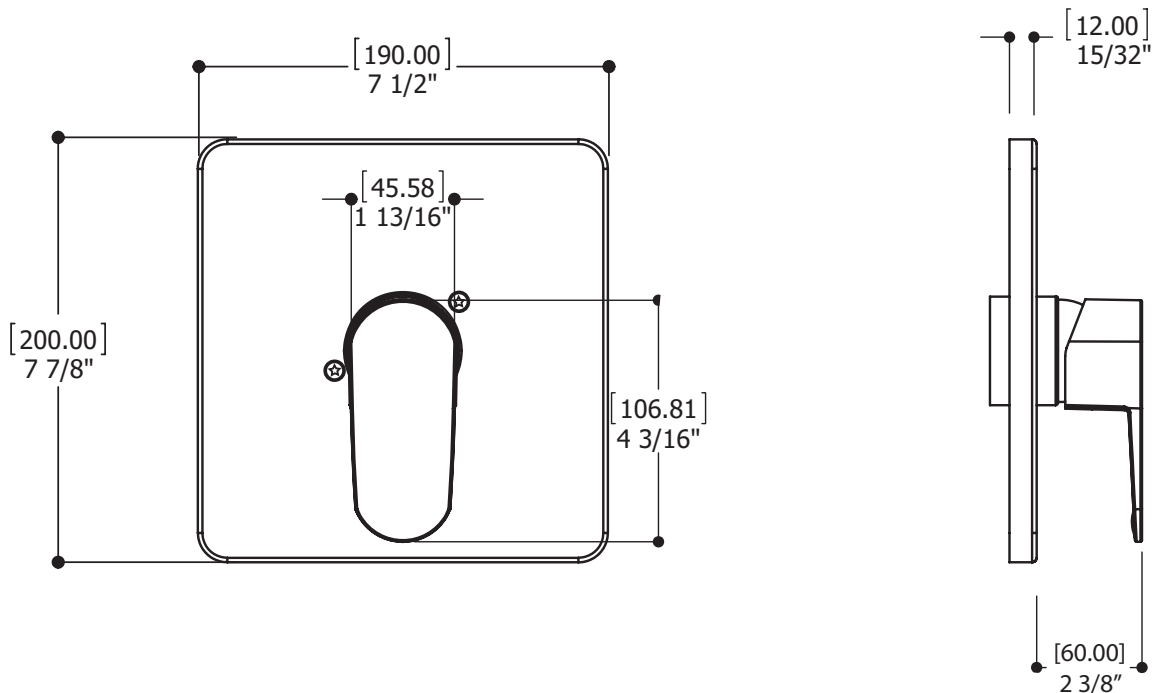

61238 RACCORDEMENT WB

- Entrées et sortie d'eau supérieur 1/2" mâle - WB
- Sorties d'eau inférieur 1/2" mâle - NPT/soudé

MISTO # 30232

garniture ThermOne pour valves #61234 - #61236 - #61238

CARACTÉRISTIQUES

RAIL DE DOUCHE CARRÉ

#90841

CARACTÉRISTIQUES

Rail carré de 31.5" avec support à douchette ajustable
Douchette rectangulaire à trois jets (pluie, pluie/massage et massage)

Boyau de 5' double spirale et anti-torsion