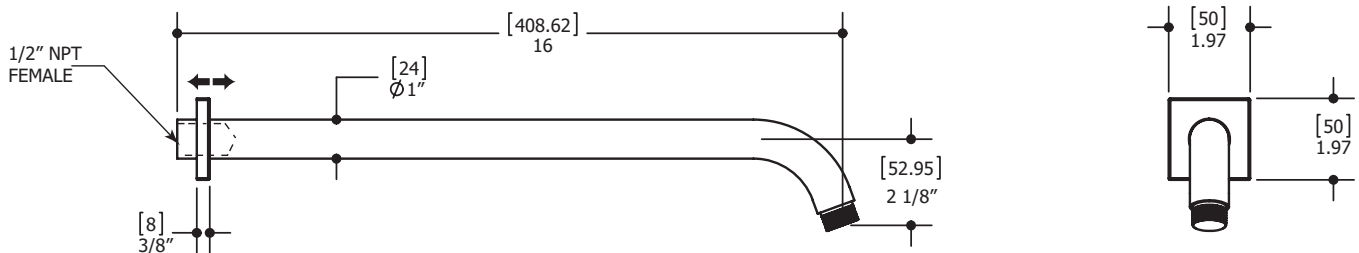

CODE & CONFORMITÉ