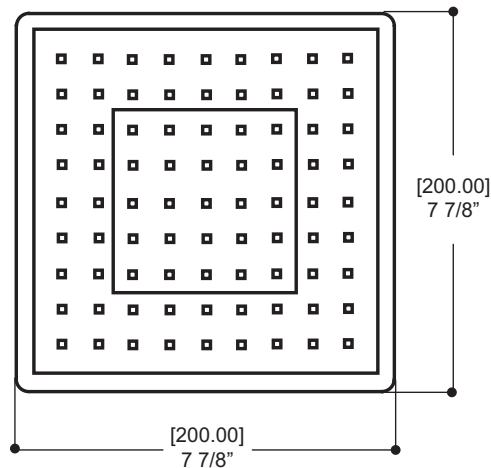

CODE & CONFORMITÉ