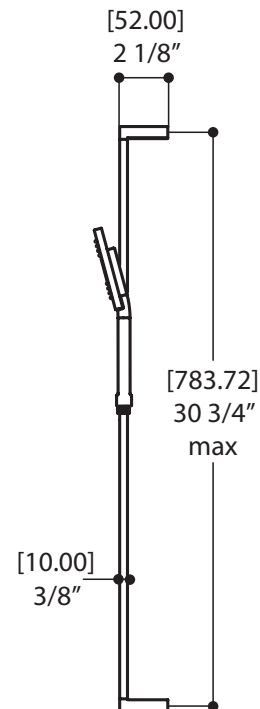

CODE & CONFORMITÉ