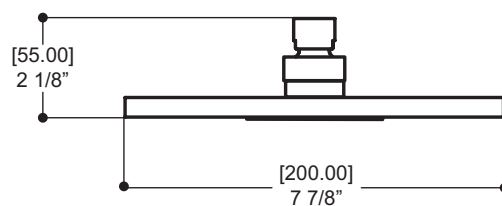

CODE & CONFORMITÉ