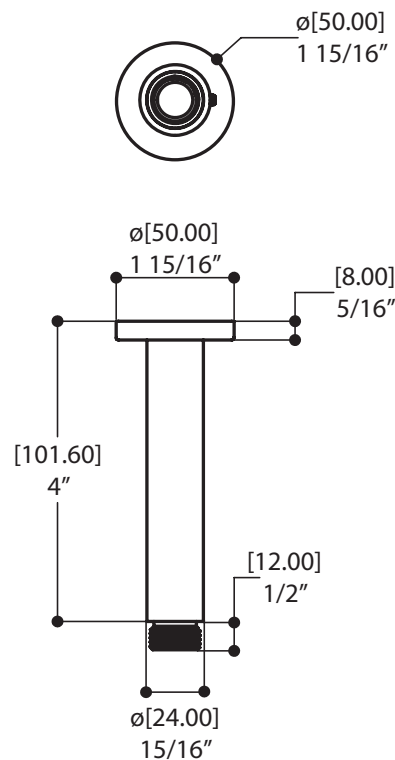

BRAS DE DOUCHE

90858

CARACTÉRISTIQUES

Bras de 4" (installation de plafond)

Laiton massif

Rosace de forme ronde

Entrée d'eau 1/2" femelle NPT

FINIS

Chrome poli (pc)

GARANTIE

Garantie limitée à vie sur le fini en chrome poli. Toutes les autres composantes ont une garantie limitée de cinq (5) ans.

CODE & CONFORMITÉ