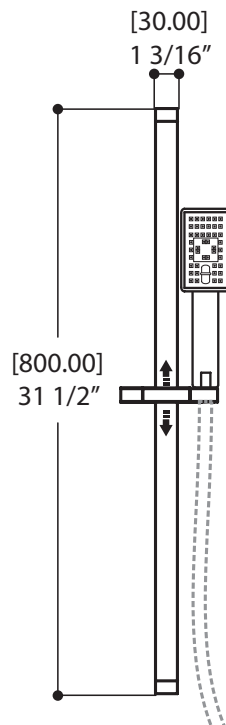

CODE & CONFORMITÉ