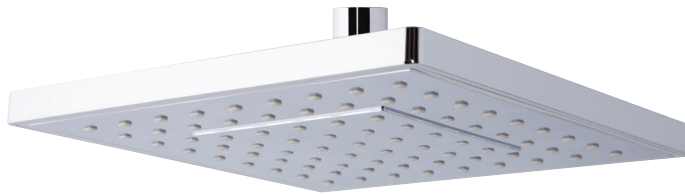

TÊTE DE PLUIE DE 8"X8" #90814