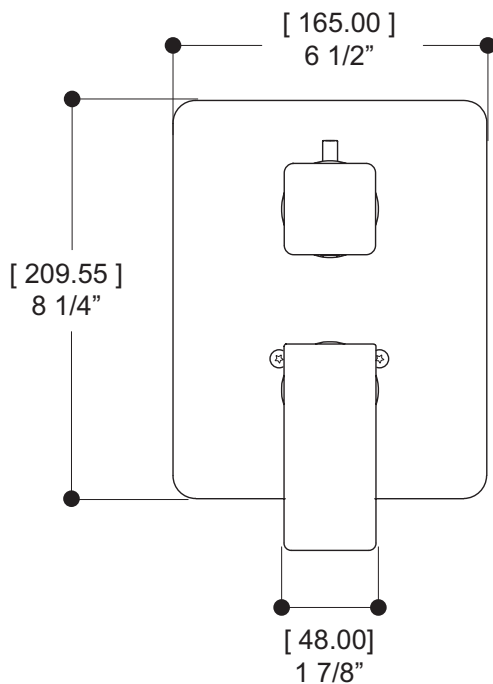

CODE & CONFORMITÉ