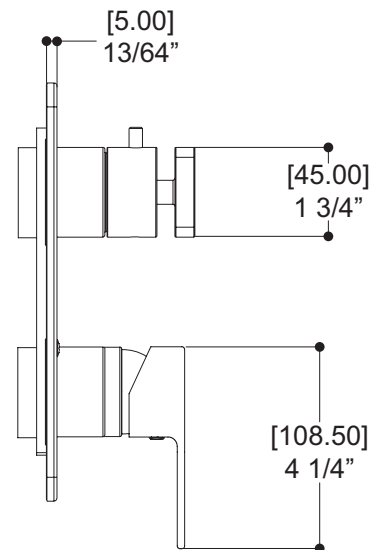

CODE & CONFORMITÉ