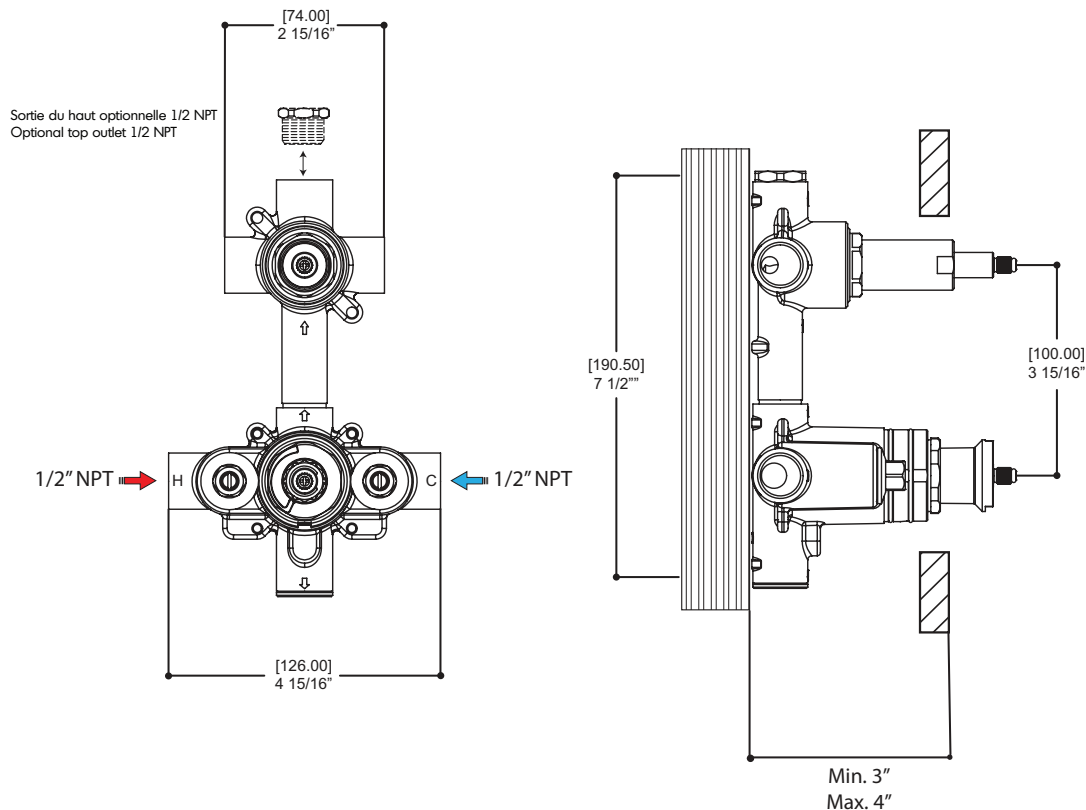

CODE & CONFORMITÉ