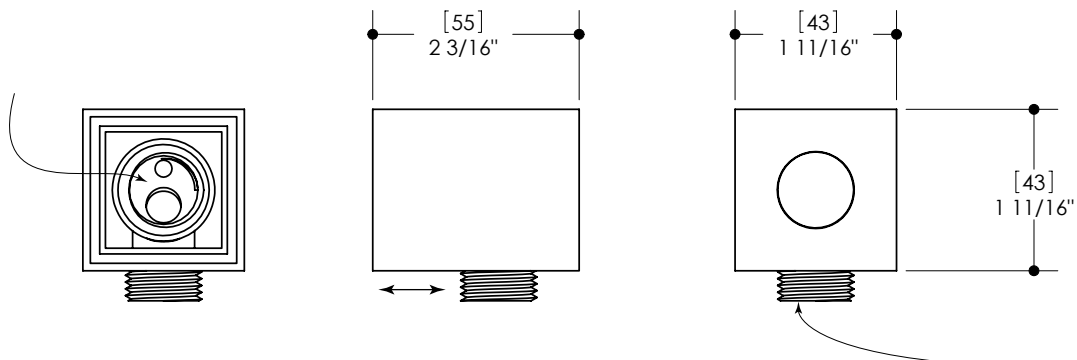

CODE & CONFORMITÉ