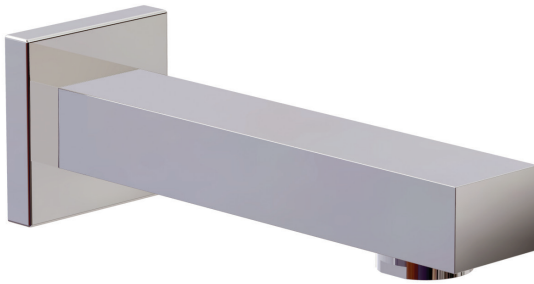

RAIL DE DOUCHE CARRÉ

#90841

CARACTÉRISTIQUES

Rail carré de 31.5" avec support à douchette ajustable
 Douchette rectangulaire à trois jets (pluie, pluie/massage et massage)

Boyau de 5' double spirale et anti-torsion

CODE & CONFORMITÉ

SORTIE MURALE CARRÉE

#90735

CARACTÉRISTIQUES

Système d'ajustement innovateur de la garniture de finition 5/8" à l'installation du coude de raccordement
 Entrée d'eau 1/2" femelle NPT

FINIS

Chrome poli (pc)

GARANTIE

Garantie limitée à vie sur le fini en chrome poli. Toutes les autres composantes ont une garantie limitée de cinq (5) ans.

CODE & CONFORMITÉ

BEC DE BAIN CARRÉ

#90871

CARACTÉRISTIQUES

Laiton massif
 Bec carré de 6 3/4" sans déviateur
 Raccordement 1/2" femelle - NPT

FINIS

Chrome poli (pc)

GARANTIE

Garantie limitée à vie sur le fini en chrome poli. Toutes les autres composantes ont une garantie limitée de cinq (5) ans.