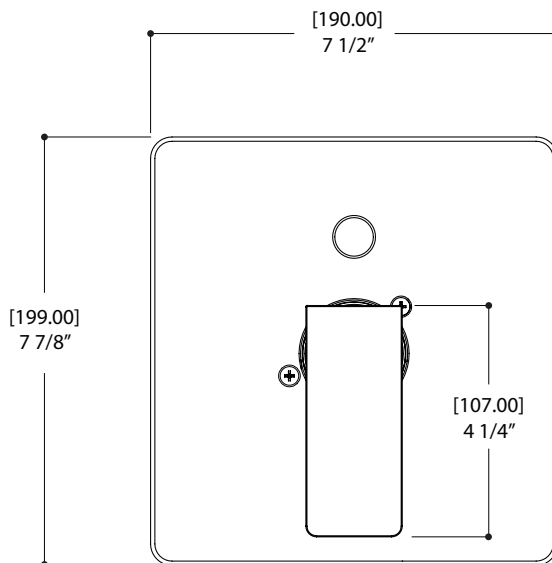

CARACTÉRISTIQUES

Laiton massif
Entrées d'eau 1/2" mâle NPT/soudé ou PEX ou Wirsbo
Sortie d'eau 1/2" mâle NPT/soudé ou PEX ou Wirsbo (au dessus)
Sortie d'eau 1/2" mâle toujours NPT/soudé (en dessous)
Valves de service et clapets anti-retour
Capuchon d'essai
Déviateur inverseur
Débit d'eau : 5 gpm (18.9 L/m)

61266 PEX CONNECTION

61268 WB CONNECTION

RIGA

20332

garniture ThermOne avec le déviateur
 pour valves #61334 - #61336 - #61338

CARACTÉRISTIQUES

Cartouche thermostatique est pré-réglée pour ne jamais excéder 42°C/108°F
 Contrôle du volume et de la température en soulevant et pivotant le levier mono commande
 Technologie Thermo-Dry évite tout risque de contamination croisée de l'eau chaude avec l'eau froide
 Déviateur inverseur
 Valve non-incluse

RAIL DE DOUCHE CARRÉ

#90841

CARACTÉRISTIQUES

Rail carré de 31.5" avec support à douchette ajustable
 Douchette rectangulaire à trois jets (pluie, pluie/massage et massage)

Boyau de 5' double spirale et anti-torsion