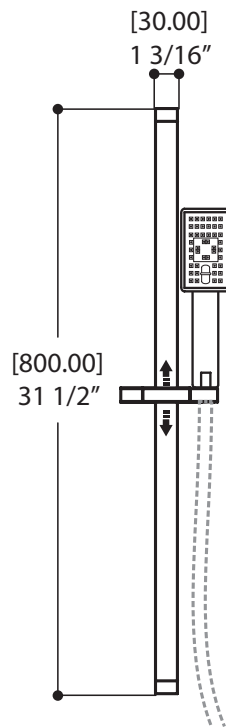

CARACTÉRISTIQUES

Laiton massif
Entrées d'eau 1/2" mâle NPT/soudé ou PEX ou Wirsbo
Sortie d'eau 1/2" mâle NPT/soudé ou PEX ou Wirsbo (au dessus)
Sortie d'eau 1/2" mâle toujours NPT/soudé (en dessous)
Valves de service et clapets anti-retour
Capuchon d'essai
Déviateur inverseur
Débit d'eau : 5 gpm (18.9 L/m)

RAIL DE DOUCHE CARRÉ

#90841

CARACTÉRISTIQUES

Rail carré de 31.5" avec support à douchette ajustable
 Douchette rectangulaire à trois jets (pluie, pluie/massage et massage)

Boyau de 5' double spirale et anti-torsion

CODE & CONFORMITÉ

SORTIE MURALE CARRÉE

#90735

CARACTÉRISTIQUES

Système d'ajustement innovateur de la garniture de finition 5/8" à l'installation du coude de raccordement
 Entrée d'eau 1/2" femelle NPT

FINIS

Laiton massif
 Bec carré de 6 3/4" sans déviateur
 Raccordement 1/2" femelle - NPT

FINIS

Chrome poli (pc)

GARANTIE

Garantie limitée à vie sur le fini en chrome poli. Toutes les autres composantes ont une garantie limitée de cinq (5) ans.