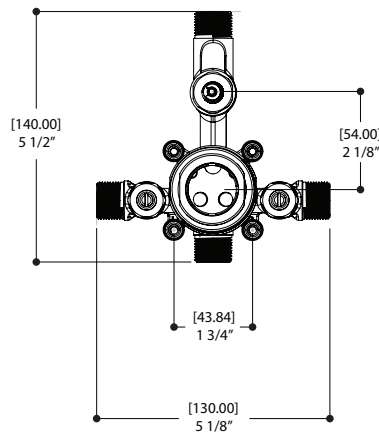

CARACTÉRISTIQUES

Laiton massif
Entrées d'eau 1/2" mâle NPT/soudé ou PEX ou Wirsbo
Sortie d'eau 1/2" mâle NPT/soudé ou PEX ou Wirsbo (au dessus)
Sortie d'eau 1/2" mâle toujours NPT/soudé (en dessous)
Valves de service et clapets anti-retour
Capuchon d'essai
Déviateur inverseur
Débit d'eau : 5 gpm (18.9 L/m)

61266 PEX CONNECTION

61268 WB CONNECTION

RIGA

20332

garniture ThermOne avec le déviateur
 pour valves #61334 - #61336 - #61338

CARACTÉRISTIQUES

Cartouche thermostatique est pré-réglée pour ne jamais excéder 42°C/108°F
 Contrôle du volume et de la température en soulevant et pivotant le levier mono commande
 Technologie Thermo-Dry évite tout risque de contamination croisée de l'eau chaude avec l'eau froide
 Déviateur inverseur
 Valve non-incluse

RAIL DE DOUCHE CARRÉ

#90841

CARACTÉRISTIQUES

Rail carré de 31.5" avec support à douchette ajustable
 Douchette rectangulaire à trois jets (pluie, pluie/massage et massage)

Boyau de 5' double spirale et anti-torsion

CODE & CONFORMITÉ

SORTIE MURALE CARRÉE

#90735

CARACTÉRISTIQUES

Système d'ajustement innovateur de la garniture de finition 5/8" à l'installation du coude de raccordement
 Entrée d'eau 1/2" femelle NPT

FINIS