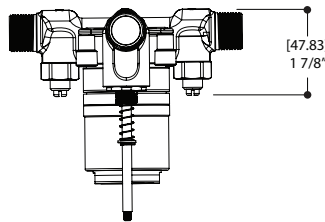

CARACTÉRISTIQUES

Laiton massif
Entrées d'eau 1/2" mâle NPT/soudé ou PEX ou Wirsbo
Sortie d'eau 1/2" mâle NPT/soudé ou PEX ou Wirsbo (au dessus)
Sortie d'eau 1/2" mâle toujours NPT/soudé (en dessous)
Valves de service et clapets anti-retour
Capuchon d'essai
Déviateur inverseur
Débit d'eau : 5 gpm (18.9 L/m)

61266 PEX CONNECTION

61268 WB CONNECTION

RIGA

20332

garniture ThermOne avec le déviateur
 pour valves #61334 - #61336 - #61338

CARACTÉRISTIQUES

Cartouche thermostatique est pré-réglée pour ne jamais excéder 42°C/108°F
 Contrôle du volume et de la température en soulevant et pivotant le levier mono commande
 Technologie Thermo-Dry évite tout risque de contamination croisée de l'eau chaude avec l'eau froide
 Déviateur inverseur
 Valve non-incluse

RAIL DE DOUCHE CARRÉ

#90841

CARACTÉRISTIQUES

Rail carré de 31.5" avec support à douchette ajustable
 Douchette rectangulaire à trois jets (pluie, pluie/massage et massage)

Boyau de 5' double spirale et anti-torsion