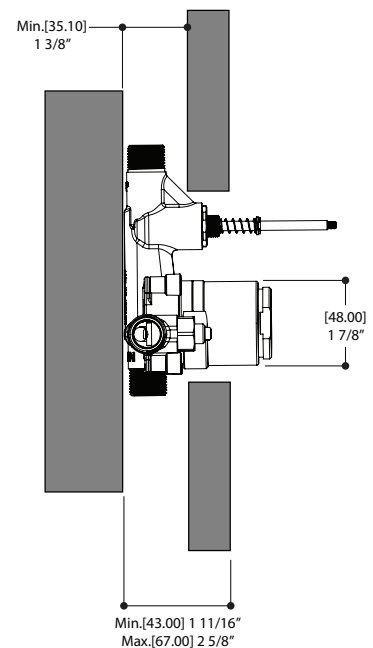

CARACTÉRISTIQUES

Laiton massif
Entrées d'eau 1/2" mâle NPT/soudé ou PEX ou Wirsbo
Sortie d'eau 1/2" mâle NPT/soudé ou PEX ou Wirsbo (au dessus)
Sortie d'eau 1/2" mâle toujours NPT/soudé (en dessous)
Valves de service et clapets anti-retour
Capuchon d'essai
Déviateur inverseur
Débit d'eau : 5 gpm (18.9 L/m)

61266 PEX CONNECTION

61268 WB CONNECTION

RIGA

20332

garniture ThermOne avec le déviateur
 pour valves #61334 - #61336 - #61338

CARACTÉRISTIQUES

Cartouche thermostatique est pré-réglée pour ne jamais excéder 42°C/108°F
 Contrôle du volume et de la température en soulevant et pivotant le levier mono commande
 Technologie Thermo-Dry évite tout risque de contamination croisée de l'eau chaude avec l'eau froide
 Déviateur inverseur
 Valve non-incluse

RAIL DE DOUCHE CARRÉ

#90841

CARACTÉRISTIQUES

Rail carré de 31.5" avec support à douchette ajustable
 Douchette rectangulaire à trois jets (pluie, pluie/massage et massage)

Boyau de 5' double spirale et anti-torsion