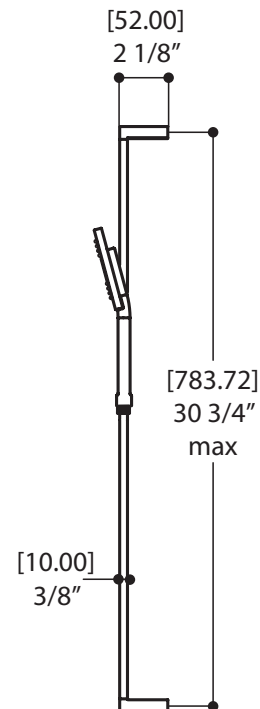

CARACTÉRISTIQUES

Laiton massif
Entrées d'eau 1/2" mâle NPT/soudé ou PEX ou Wirsbo
Sortie d'eau 1/2" mâle NPT/soudé ou PEX ou Wirsbo (au dessus)
Sortie d'eau 1/2" mâle toujours NPT/soudé (en dessous)
Valves de service et clapets anti-retour
Capuchon d'essai
Déviateur inverseur
Débit d'eau : 5 gpm (18.9 L/m)

RAIL DE DOUCHE CARRÉ

#90841

CARACTÉRISTIQUES

Rail carré de 31.5" avec support à douchette ajustable
 Douchette rectangulaire à trois jets (pluie, pluie/massage et massage)

Boyau de 5' double spirale et anti-torsion

CODE & CONFORMITÉ

SORTIE MURALE CARRÉE

#90735

CARACTÉRISTIQUES

Système d'ajustement innovateur de la garniture de finition 5/8" à l'installation du coude de raccordement
 Entrée d'eau 1/2" femelle NPT

FINIS

Laiton massif
 Bec carré de 6 3/4" sans déviateur
 Raccordement 1/2" femelle - NPT

FINIS

Chrome poli (pc)

GARANTIE

Garantie limitée à vie sur le fini en chrome poli. Toutes les autres composantes ont une garantie limitée de cinq (5) ans.