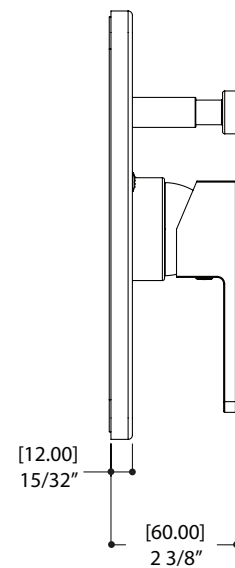

CARACTÉRISTIQUES

Laiton massif
Entrées d'eau 1/2" mâle NPT/soudé ou PEX ou Wirsbo
Sortie d'eau 1/2" mâle NPT/soudé ou PEX ou Wirsbo (au dessus)
Sortie d'eau 1/2" mâle toujours NPT/soudé (en dessous)
Valves de service et clapets anti-retour
Capuchon d'essai
Déviateur inverseur
Débit d'eau : 5 gpm (18.9 L/m)

61266 PEX CONNECTION

61268 WB CONNECTION

RIGA

20332

garniture ThermOne avec le déviateur
 pour valves #61334 - #61336 - #61338

CARACTÉRISTIQUES

Cartouche thermostatique est pré-réglée pour ne jamais excéder 42°C/108°F
 Contrôle du volume et de la température en soulevant et pivotant le levier mono commande
 Technologie Thermo-Dry évite tout risque de contamination croisée de l'eau chaude avec l'eau froide
 Déviateur inverseur
 Valve non-incluse

RAIL DE DOUCHE CARRÉ

#90841

CARACTÉRISTIQUES

Rail carré de 31.5" avec support à douchette ajustable
 Douchette rectangulaire à trois jets (pluie, pluie/massage et massage)

Boyau de 5' double spirale et anti-torsion

CODE & CONFORMITÉ

SORTIE MURALE CARRÉE

#90735

CARACTÉRISTIQUES

Système d'ajustement innovateur de la garniture de finition 5/8" à l'installation du coude de raccordement
 Entrée d'eau 1/2" femelle NPT

FINIS