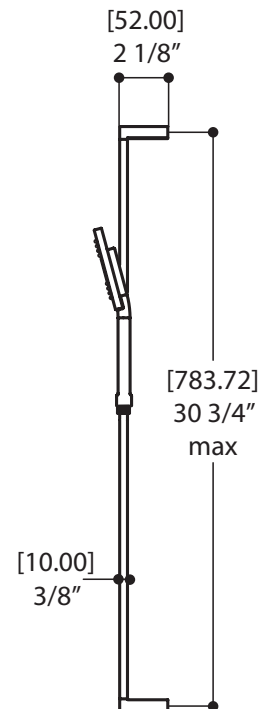

61234 RACCORDEMENT NPT

- Entrées d'eau 1/2" mâle - NPT/soudé
- Sorties d'eau 1/2" mâle - NPT/soudé

61236 RACCORDEMENT PEX

- Entrées et sortie d'eau supérieur 1/2" mâle - PEX
- Sorties d'eau inférieur 1/2" mâle - NPT/soudé

61238 RACCORDEMENT WB

- Entrées et sortie d'eau supérieur 1/2" mâle - WB
- Sorties d'eau inférieur 1/2" mâle - NPT/soudé

RIGA # 20232

garniture ThermOne pour valves #61234 - #61236 - #61238

CARACTÉRISTIQUES

RAIL DE DOUCHE CARRÉ

#90841

CARACTÉRISTIQUES

Rail carré de 31.5" avec support à douchette ajustable
 Douchette rectangulaire à trois jets (pluie, pluie/massage et massage)

Boyau de 5' double spirale et anti-torsion

CODE & CONFORMITÉ

SORTIE MURALE CARRÉE

#90735

CARACTÉRISTIQUES

Système d'ajustement innovateur de la garniture de finition 5/8" à l'installation du coude de raccordement
 Entrée d'eau 1/2" femelle NPT

FINIS