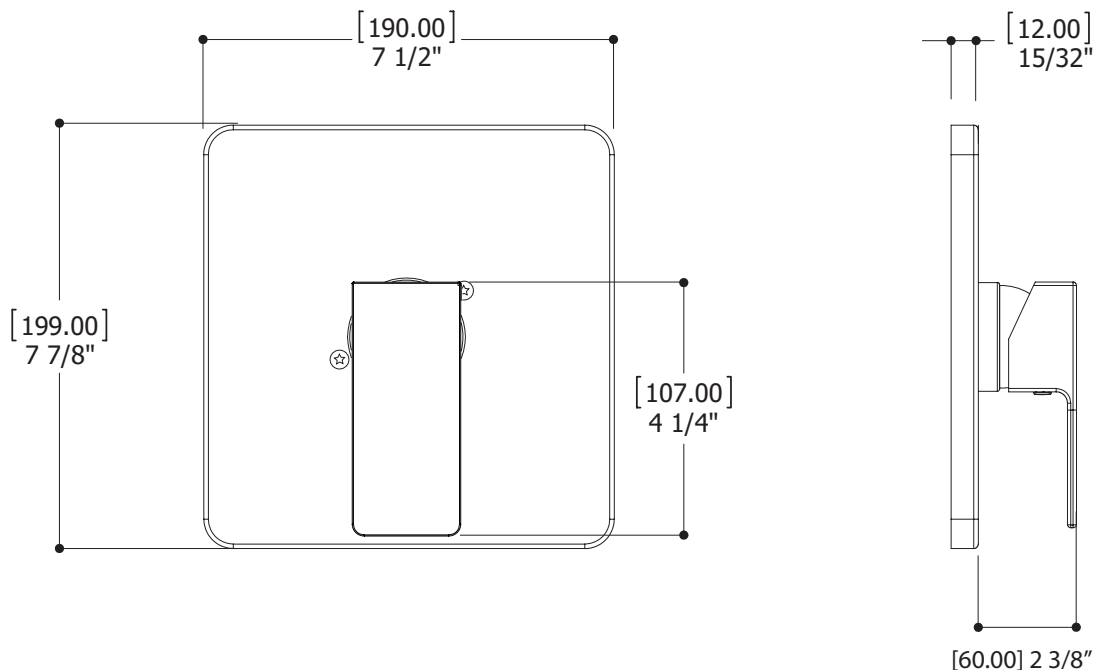

61238 RACCORDEMENT WB

- Entrées et sortie d'eau supérieur 1/2" mâle - WB
- Sorties d'eau inférieur 1/2" mâle - NPT/soudé

RIGA # 20232

garniture ThermOne pour valves #61234 - #61236 - #61238

CARACTÉRISTIQUES

RAIL DE DOUCHE CARRÉ

#90841

CARACTÉRISTIQUES

Rail carré de 31.5" avec support à douchette ajustable
 Douchette rectangulaire à trois jets (pluie, pluie/massage et massage)

Boyau de 5' double spirale et anti-torsion