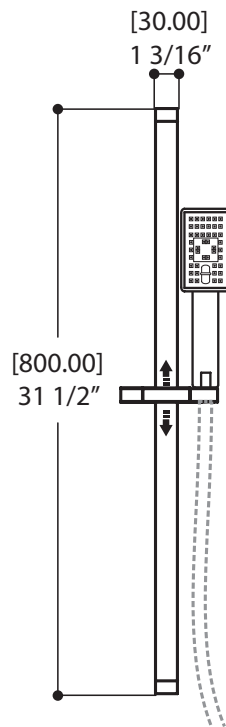

61234 RACCORDEMENT NPT

- Entrées d'eau 1/2" mâle - NPT/soudé
- Sorties d'eau 1/2" mâle - NPT/soudé

61236 RACCORDEMENT PEX

- Entrées et sortie d'eau supérieur 1/2" mâle - PEX
- Sorties d'eau inférieur 1/2" mâle - NPT/soudé

61238 RACCORDEMENT WB

- Entrées et sortie d'eau supérieur 1/2" mâle - WB
- Sorties d'eau inférieur 1/2" mâle - NPT/soudé

RIGA # 20232

garniture ThermOne pour valves #61234 - #61236 - #61238

CARACTÉRISTIQUES

RAIL DE DOUCHE CARRÉ

#90841

CARACTÉRISTIQUES

Rail carré de 31.5" avec support à douchette ajustable
 Douchette rectangulaire à trois jets (pluie, pluie/massage et massage)

Boyau de 5' double spirale et anti-torsion

CODE & CONFORMITÉ

SORTIE MURALE CARRÉE

#90735

CARACTÉRISTIQUES

Système d'ajustement innovateur de la garniture de finition 5/8" à l'installation du coude de raccordement
 Entrée d'eau 1/2" femelle NPT

FINIS