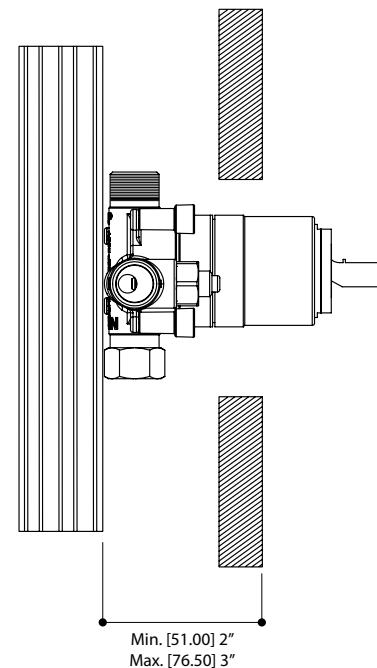

61238 RACCORDEMENT WB

- Entrées et sortie d'eau supérieur 1/2" mâle - WB
- Sorties d'eau inférieur 1/2" mâle - NPT/soudé