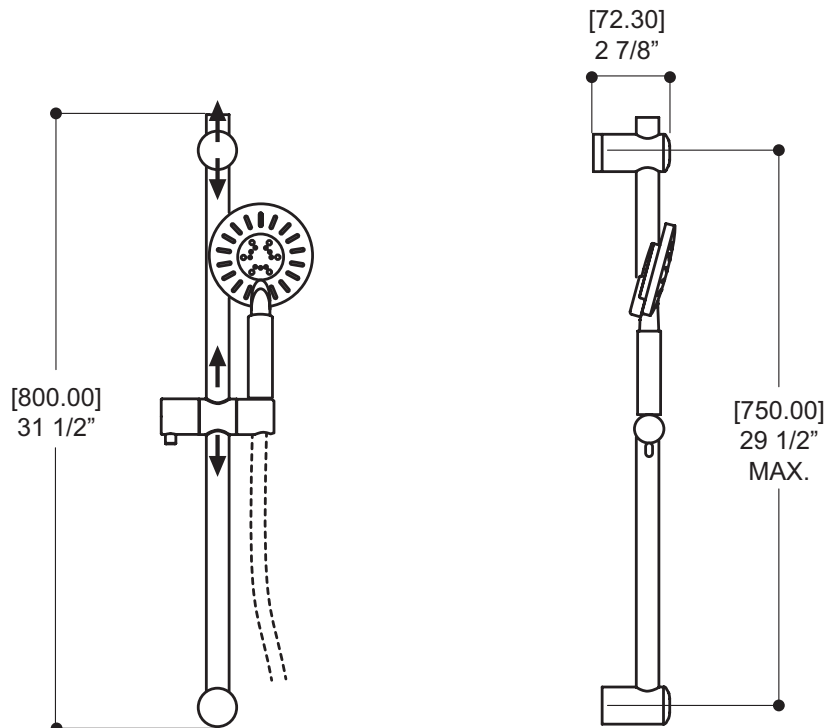

CODE & CONFORMITÉ