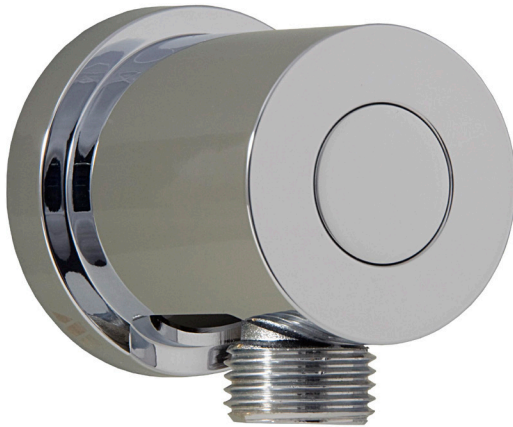

SORTIE MURALE RONDE

90734