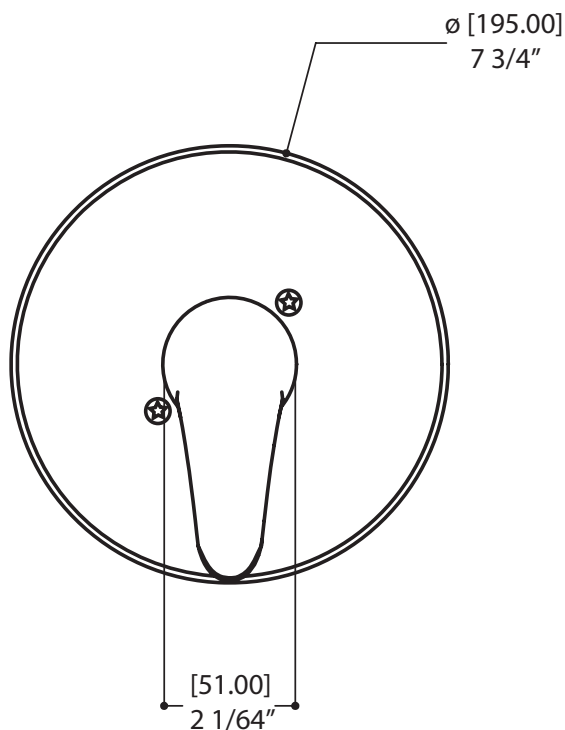

CODE & CONFORMITÉ