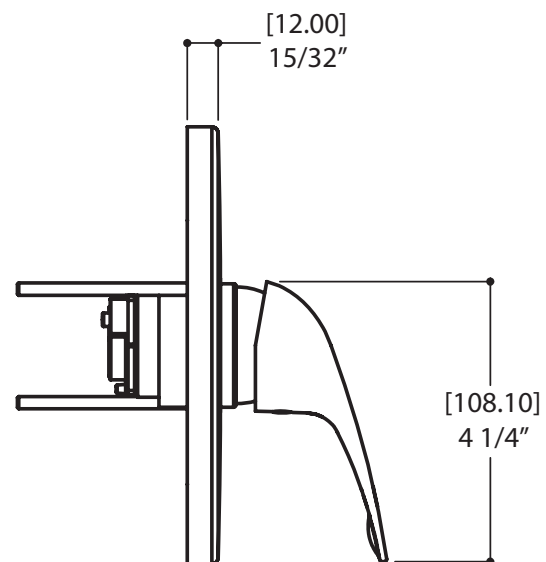

CODE & CONFORMITÉ