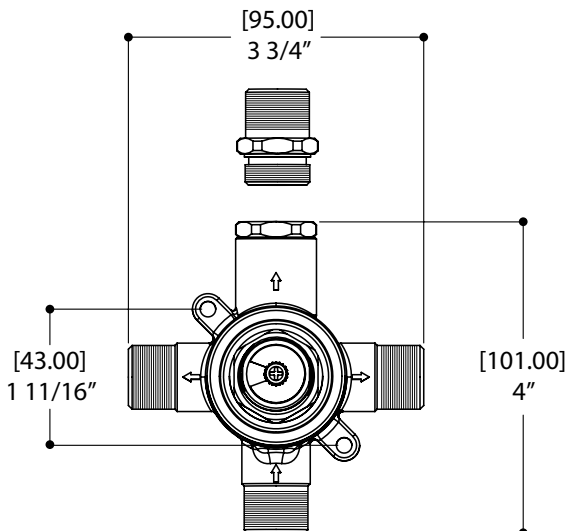

Déviateur à 2 (modifiable à 3) sorties
1/2" NPT-PEX-Wirsbo

61934 NPT CONNECTION

61936 PEX CONNECTION

61938 WB CONNECTION

CARACTÉRISTIQUES

Laiton massif
Capuchon d'essai pour déviateur
Quatre entrées et sorties d'eau 1/2" NPT/soudé ou PEX ou Wirsbo
Débit d'eau de sortie unique: 10 gpm (38 L/min à 45PSI)
Débit d'eau de sortie combiné: 12 gpm (45 L/min à 45PSI)*