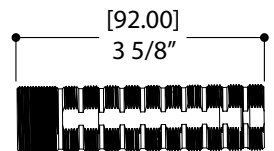

CODE & CONFORMITÉ

Système d'attache compatible avec l'ensemble des poignées de votre collections