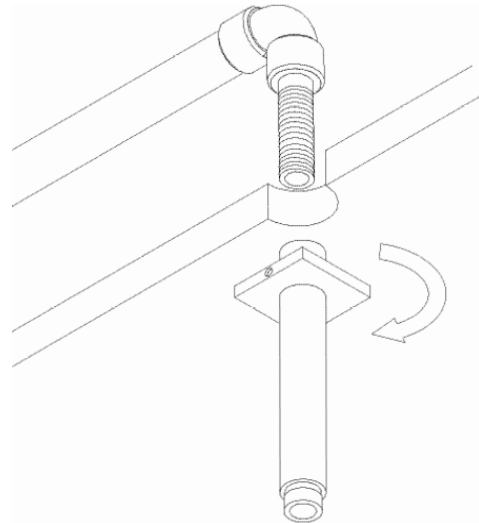

Il est important que le trou dans le plafond soit complètement couvert par le bras de douche.

2.

Installing the shower arm

Screw the ceiling drop in place using teflon tape. Use a rag to protect the spout finish.

Installation du bras

Fixer le bras de douche de plafond en le vissant à son raccord en utilisant du ruban de téflon. Utiliser un chiffon afin de protéger le bras.

3.

Completing the installation

Slide the flange up to the ceiling.