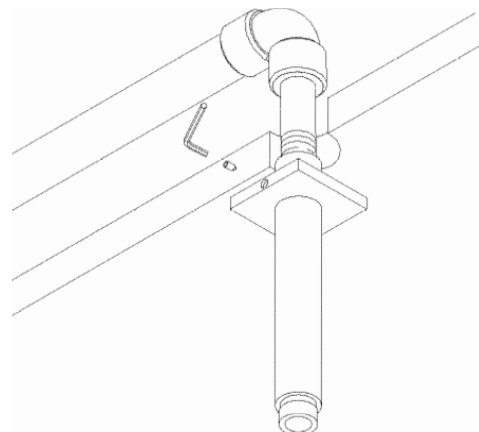

Finalisation de l'installation

Glisser la rosace jusqu'au plafond.